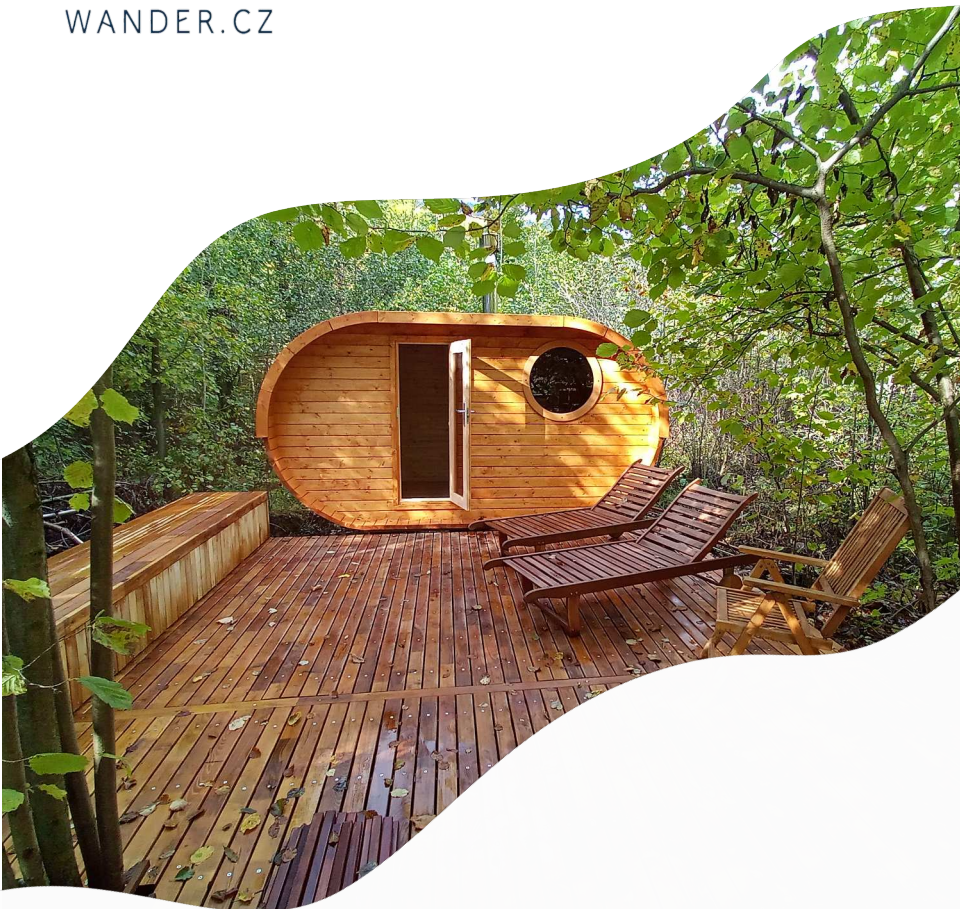

www.wander.cz